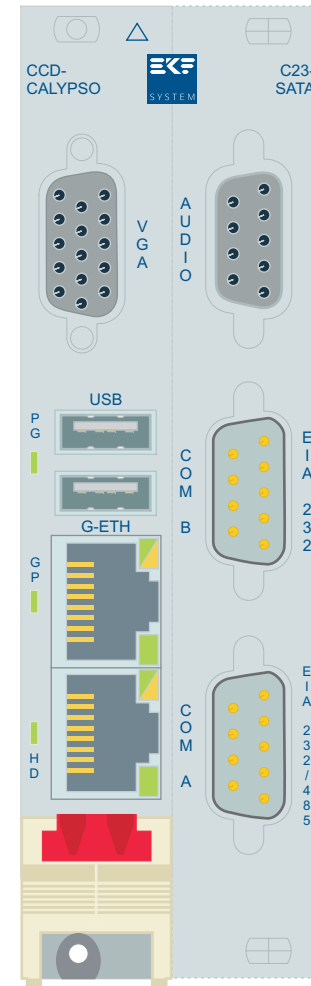

CCD-CALYPSO w. C23-SATA
© EKF ekf.com
DVI-I Video Option

© EKF • draft only - do not scale • ekf.com

CCD-CALYPSO w. C23-SATA
© EKF ekf.com
VGA Video Option

© EKF • draft only - do not scale • ekf.com

CCD-CALYPSO w. C23-SATA
© EKF ekf.com
DVI-I & Audio Option

© EKF • draft only - do not scale • ekf.com

CCD-CALYPSO w. C23-SATA
© EKF ekf.com
VGA & Audio Option

© EKF • draft only - do not scale • ekf.com