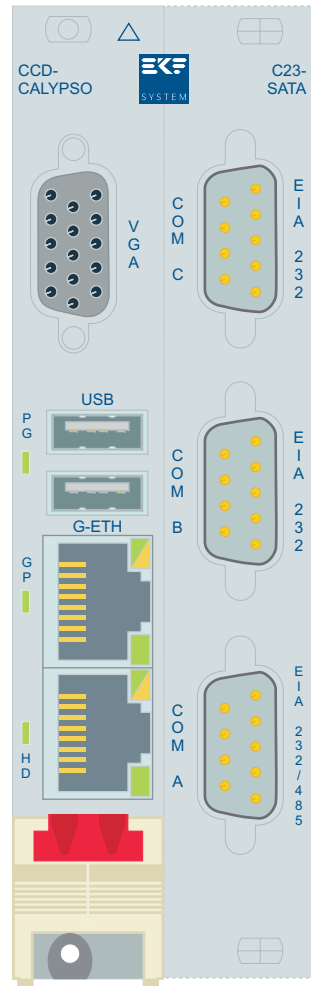

CCD-CALYPSO w. C23-SATA
© EKF ekf.com
DVI-I Video Option

© EKF • draft only - do not scale • ekf.com

CCD-CALYPSO w. C23-SATA
© EKF ekf.com
VGA Video Option

© EKF • draft only - do not scale • ekf.com

CCD-CALYPSO w. C23-SATA
© EKF ekf.com
DVI-I & Audio Option

© EKF • draft only - do not scale • ekf.com

CCD-CALYPSO w. C23-SATA
© EKF ekf.com
VGA & Audio Option

© EKF • draft only - do not scale • ekf.com