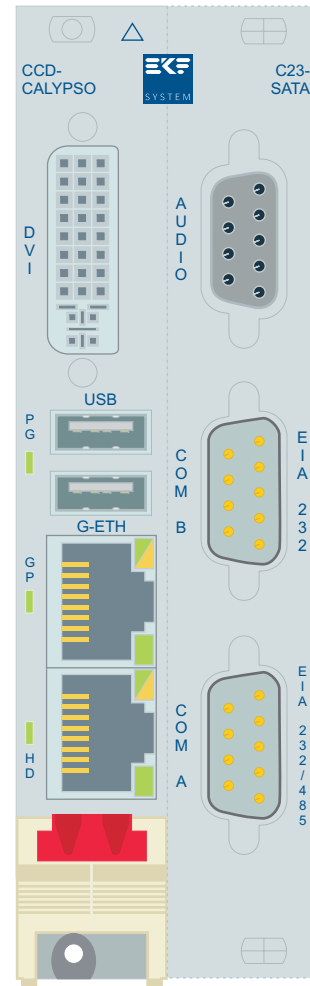

CCD-CALYPSO w. C23-SATA
© EKF ekf.com
DVI-I Video Option

© EKF • draft only - do not scale • ekf.com

CCD-CALYPSO w. C23-SATA
© EKF ekf.com
VGA Video Option

© EKF • draft only - do not scale • ekf.com

CCD-CALYPSO w. C23-SATA
© EKF ekf.com
DVI-I & Audio Option

© EKF • draft only - do not scale • ekf.com

CCD-CALYPSO w. C23-SATA
© EKF ekf.com
VGA & Audio Option

© EKF • draft only - do not scale • ekf.com